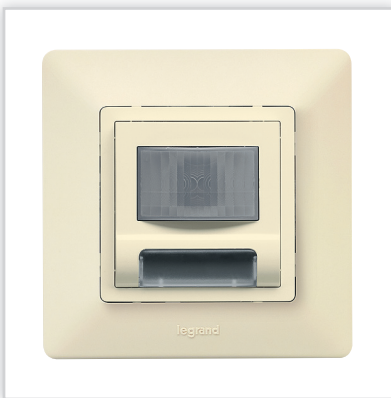

Valena Life wprowadza nowy styl i innowacyjne rozwiązania. Ta seria o klasycznych kształtach z ciekawymi detalami. Dzięki specjalnej konstrukcji ramek uzyskano optyczny efekt lekkości, zaś delikatnie wklęsła powierzchnia klawiszy zapewnia wygodne przełączanie. Valena Life daje możliwość wyboru spośród 16 kolorów ramek i 3 kolorów plakietek/klawiszy.