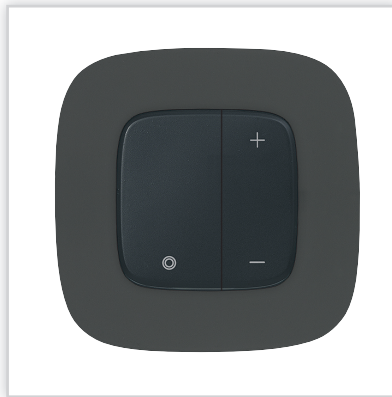

Ściemniacz o szerokim zakresie mocy do wszystkich przystosowanych źródeł światła. Umożliwia płynną regulację natężenia oświetlenia w pełnym zakresie, w zależności od potrzeb, pory dnia czy nastroju.